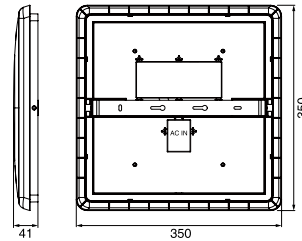

Camellia-S LED Ceiling Light

EMC EN 55015 / EN 61547 / EN 61000-3-2 / EN 61000-3-3
 LVD EN 60598-2-1 / EN 60598-1 / EN 62493 / EN 62471 / EN 62031

BW-1172-14"-25W

Technical Parameters

Light Source	Samsung SMD LED
Power	25W
CCT	3000K, 4000K, 5000K, 5700K
Lumen	2500-2775lm
CRI	≥80
Input Voltage	AC100-240V 50Hz
Beam Angle	120°
Finishing Color	White
Dimension	350*350*41mm
Power Factor	≥0.9
Lifespan	50000h
IP Rating	IP54
Driver	Standard/Dimmable
Dimming	Triac Dimmers
Mounting	Surface Mounting
Operating Temperature	-20°C~+45°C

Dimension

Polar Diagram

Photometric Diagram