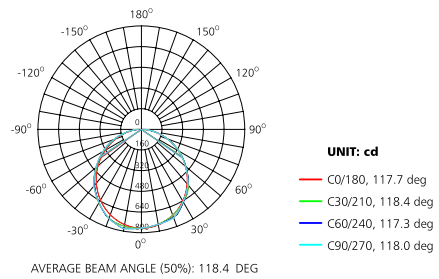

Camellia-S LED Ceiling Light

EMC EN 55015 / EN 61547 / EN 61000-3-2 / EN 61000-3-3
 LVD EN 60598-2-1 / EN 60598-1 / EN 62493 / EN 62471 / EN 62031

BW-1172-14"-25W

Technical Parameters

Light Source	Samsung SMD LED
Power	25W
CCT	3000K, 4000K, 5000K, 5700K
Lumen	2500-2775lm
CRI	≥80
Input Voltage	AC100-240V 50Hz
Beam Angle	120°
Finishing Color	White
Dimension	350*350*41mm
Power Factor	≥0.9
Lifespan	50000h
IP Rating	IP54
Driver	Standard/Dimmable
Dimming	Triac Dimmers
Mounting	Surface Mounting
Operating Temperature	-20°C~+45°C

Dimension

Polar Diagram

Photometric Diagram