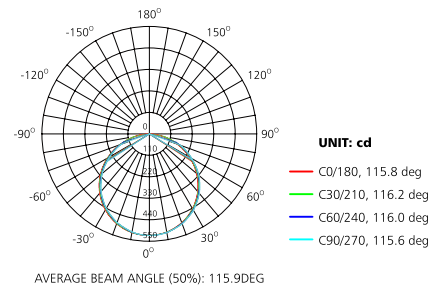

Camellia-S LED Ceiling Light

EMC EN 55015 / EN 61547 / EN 61000-3-2 / EN 61000-3-3
 LVD EN 60598-2-1 / EN 60598-1 / EN 62493 / EN 62471 / EN 62031

BW-1172-12"-18W

Technical Parameters

Light Source	Samsung SMD LED
Power	18W
CCT	3000K, 4000K, 5000K, 5700K
Lumen	1800-1995lm
CRI	≥80
Input Voltage	AC100-240V 50Hz
Beam Angle	120°
Finishing Color	White
Dimension	300*300*40mm
Power Factor	≥0.9
Lifespan	50000h
IP Rating	IP54
Driver	Standard/Dimmable
Dimming	Triac Dimmers
Mounting	Surface Mounting
Operating Temperature	-20°C~+45°C

Dimension

Polar Diagram

Photometric Diagram