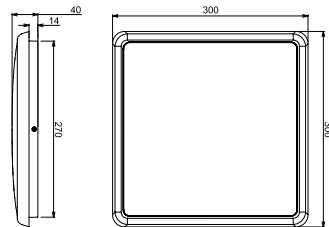

Camellia-S LED Ceiling Light

EMC EN 55015 / EN 61547 / EN 61000-3-2 / EN 61000-3-3
 LVD EN 60598-2-1 / EN 60598-1 / EN 62493 / EN 62471 / EN 62031

BW-1172-12"-18W

Technical Parameters

Light Source	Samsung SMD LED
Power	18W
CCT	3000K, 4000K, 5000K, 5700K
Lumen	1800-1995lm
CRI	≥80
Input Voltage	AC100-240V 50Hz
Beam Angle	120°
Finishing Color	White
Dimension	300*300*40mm
Power Factor	≥0.9
Lifespan	50000h
IP Rating	IP54
Driver	Standard/Dimmable
Dimming	Triac Dimmers
Mounting	Surface Mounting
Operating Temperature	-20°C~+45°C

Dimension

Polar Diagram

Photometric Diagram