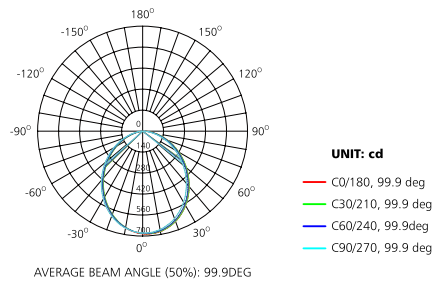

Adara-C LED Ceiling Light

EMC EN 55015 / EN 61547 / EN 61000-3-2 / EN 61000-3-3

LVD EN 60598-2-1 / EN 60598-1 / EN 62031 / EN 62471 / EN 62493 / EN 61347-1 / EN 61347-2-13

BW-1168-18W

Technical Parameters

Light Source	Samsung SMD LED
Power	18W
CCT	3000K, 4000K, 5000K, 5700K
Lumen	1584-1782lm
CRI	≥80
Input Voltage	AC200-240V 50Hz
Beam Angle	100°
Finishing Color	White
Dimension	Ø170*68mm
Power Factor	≥0.9
Lifespan	50000h
IP Rating	IP54
Driver	Standard/Dimmable
Dimming	Triac Dimmers
Mounting	Surface Mounting
Operating Temperature	-20°C~+45°C

Dimension

Polar Diagram

Photometric Diagram