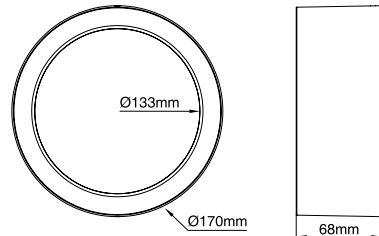

Adara-C LED Ceiling Light

EMC EN 55015 / EN 61547 / EN 61000-3-2 / EN 61000-3-3

LVD EN 60598-2-1 / EN 60598-1 / EN 62031 / EN 62471 / EN 62493 / EN 61347-1 / EN 61347-2-13

BW-1168-18W

Technical Parameters

Light Source	Samsung SMD LED
Power	18W
CCT	3000K, 4000K, 5000K, 5700K
Lumen	1584-1782lm
CRI	≥80
Input Voltage	AC200-240V 50Hz
Beam Angle	100°
Finishing Color	White
Dimension	Ø170*68mm
Power Factor	≥0.9
Lifespan	50000h
IP Rating	IP54
Driver	Standard/Dimmable
Dimming	Triac Dimmers
Mounting	Surface Mounting
Operating Temperature	-20°C~+45°C

Dimension

Polar Diagram

Photometric Diagram