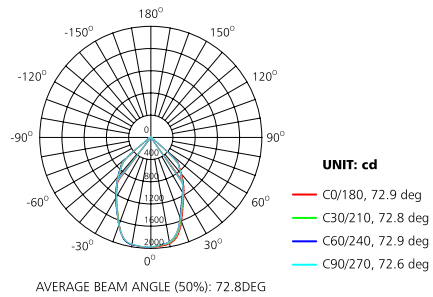

Adara-A LED Ceiling Light

EMC EN 55015 / EN 61547 / EN 61000-3-2 / EN 61000-3-3
 LVD EN 60598-2-1 / EN 60598-1 / EN 62031 / EN 62471 / EN 62493 / EN 61347-1 / EN 61347-2-13

BW-1171-35W

Technical Parameters

Light Source	Citizen COB LED
Power	35W
CCT	2700K, 3000K, 4000K, 5000K
Lumen	3150-3430lm
CRI	≥80
Input Voltage	AC100-240V 50Hz
Beam Angle	36° / 60°
Finishing Color	White/Black
Dimension	Ø160*120mm
Power Factor	≥0.9
Lifespan	50000h
IP Rating	IP54
Driver	Standard/Dimmable
Dimming	Triac Dimmers
Mounting	Surface Ceiling
Operating Temperature	-20°C~+45°C

Dimension

Polar Diagram

Photometric Diagram