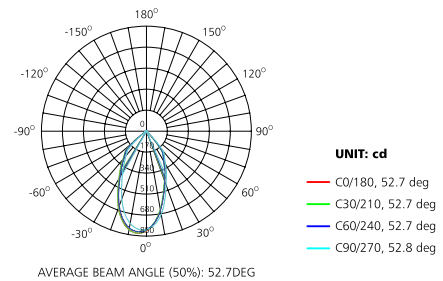

EMC EN 55015 / EN 61547 / EN 61000-3-2 / EN 61000-3-3

LVD EN 60598-2-1 / EN 60598-1 / EN 62031 / EN 62471 / EN 62493 / EN 61347-1 / EN 61347-2-13

BW-1171-25W

Technical Parameters

Light Source	Citizen COB LED
Power	25W
CCT	2700K, 3000K, 4000K, 5000K
Lumen	2200-2420lm
CRI	≥80
Input Voltage	AC100-240V 50Hz
Beam Angle	24° / 45° / 60°
Finishing Color	White/Black
Dimension	Ø120*110mm
Power Factor	≥0.9
Lifespan	50000h
IP Rating	IP54
Driver	Standard/Dimmable
Dimming	Triac Dimmers
Mounting	Surface Ceiling
Operating Temperature	-20°C~+45°C

Dimension

Polar Diagram

Photometric Diagram