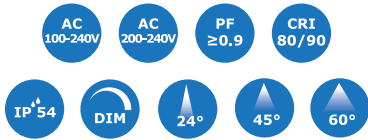

EMC EN 55015 / EN 61547 / EN 61000-3-2 / EN 61000-3-3

LVD EN 60598-2-1 / EN 60598-1 / EN 62031 / EN 62471 / EN 62493 / EN 61347-1 / EN 61347-2-13

BW-1171-25W

Technical Parameters

Light Source	Citizen COB LED
Power	25W
CCT	2700K, 3000K, 4000K, 5000K
Lumen	2200-2420lm
CRI	≥80
Input Voltage	AC100-240V 50Hz
Beam Angle	24° / 45° / 60°
Finishing Color	White/Black
Dimension	Ø120*110mm
Power Factor	≥0.9
Lifespan	50000h
IP Rating	IP54
Driver	Standard/Dimmable
Dimming	Triac Dimmers
Mounting	Surface Ceiling
Operating Temperature	-20°C~+45°C