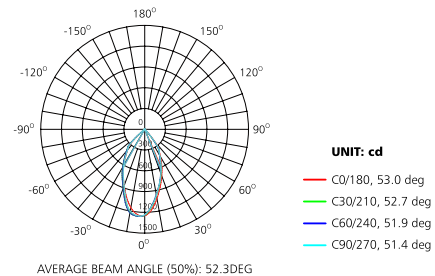

Adara-A LED Ceiling Light

EMC EN 55015 / EN 61547 / EN 61000-3-2 / EN 61000-3-3
 LVD EN 60598-2-1 / EN 60598-1 / EN 62031 / EN 62471 / EN 62493 / EN 61347-1 / EN 61347-2-13

BW-1171-15W

Technical Parameters

Light Source	Citizen COB LED
Power	15W
CCT	2700K, 3000K, 4000K, 5000K
Lumen	1100-1300lm
CRI	≥80
Input Voltage	AC100-240V 50Hz
Beam Angle	60°
Finishing Color	White/Black
Dimension	Ø90*100mm
Power Factor	≥0.9
Lifespan	50000h
IP Rating	IP54
Driver	Standard/Dimmable
Dimming	Triac Dimmers
Mounting	Surface Ceiling
Operating Temperature	-20°C~+45°C

Dimension

Polar Diagram

Photometric Diagram