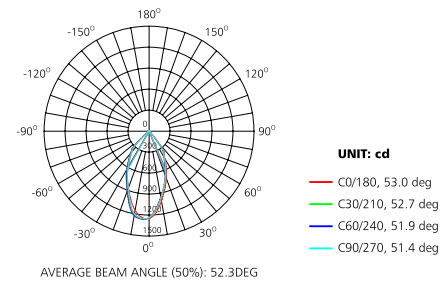

EMC EN 55015 / EN 61547 / EN 61000-3-2 / EN 61000-3-3

LVD EN 60598-2-1 / EN 60598-1 / EN 62031 / EN 62471 / EN 62493 / EN 61347-1 / EN 61347-2-13

BW-1171-10W

Technical Parameters

Light Source	Citizen COB LED
Power	10W
CCT	2700K, 3000K, 4000K, 5000K
Lumen	660-780lm
CRI	≥80
Input Voltage	AC100-240V 50Hz
Beam Angle	60°
Finishing Color	White/Black
Dimension	Ø90*100mm
Power Factor	≥0.9
Lifespan	50000h
IP Rating	IP54
Driver	Standard/Dimmable
Dimming	Triac Dimmers
Mounting	Surface Ceiling
Operating Temperature	-20°C~+45°C

Dimension

Polar Diagram

Photometric Diagram